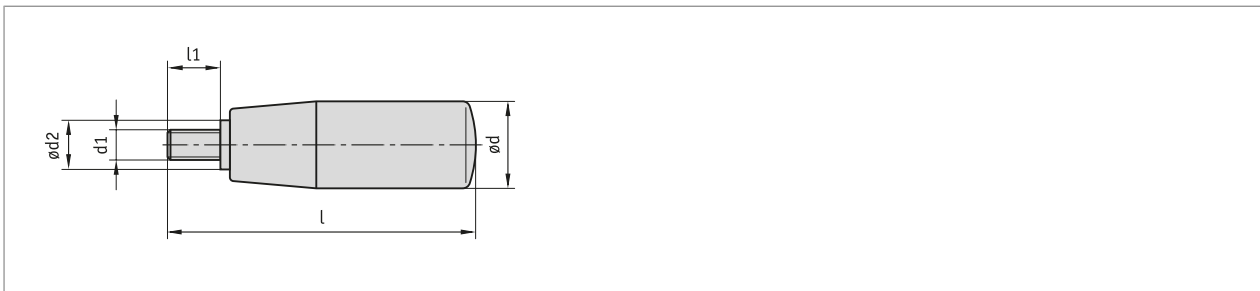

Perfil

- Manejo individual
- De fácil montaje

Datos mecánicos

| Característica | Datos técnicos | Complemento |
|----------------|----------------|-------------|
| Material | metal/plástico | |

■ Tabla de medidas

| d | d1 | d2 | l | l1 |
|----|-----|----|----|----|
| 18 | M6 | 10 | 55 | 12 |
| 23 | M8 | 13 | 82 | 14 |
| 26 | M10 | 13 | 99 | 16 |

Pedido

■ Tabla de pedidos

| Característica | Datos del pedido | Spezifikation | Complemento |
|------------------------|------------------|---------------|-------------|
| tamaño de construcción | A | M6 | M6 |
| | | M8 | M8 |
| | | M10 | M10 |