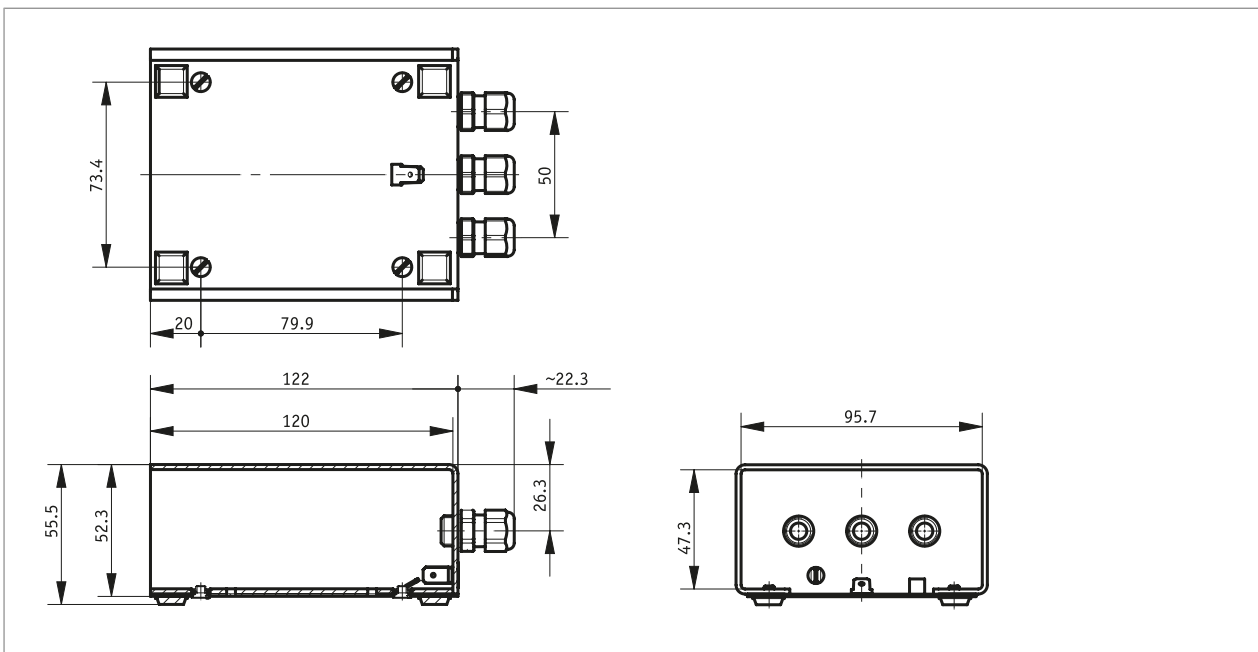

Perfil

- Carcasa de mesa para indicadores de medición incorporados
- Sencillo montaje en pocos pasos
- Carcasa conforme a VDE

Datos mecánicos

Característica	Datos técnicos	Complemento
Carcasa	aluminio negro	

Datos eléctricos

Característica	Datos técnicos	Complemento
Tipo de conexión	3 atornilladuras de cable (PA), 3 atornilladuras de cable (PA) enchufe plano 6.3 mm	para cable $\varnothing 3 \dots 6.5$ mm toma a tierra