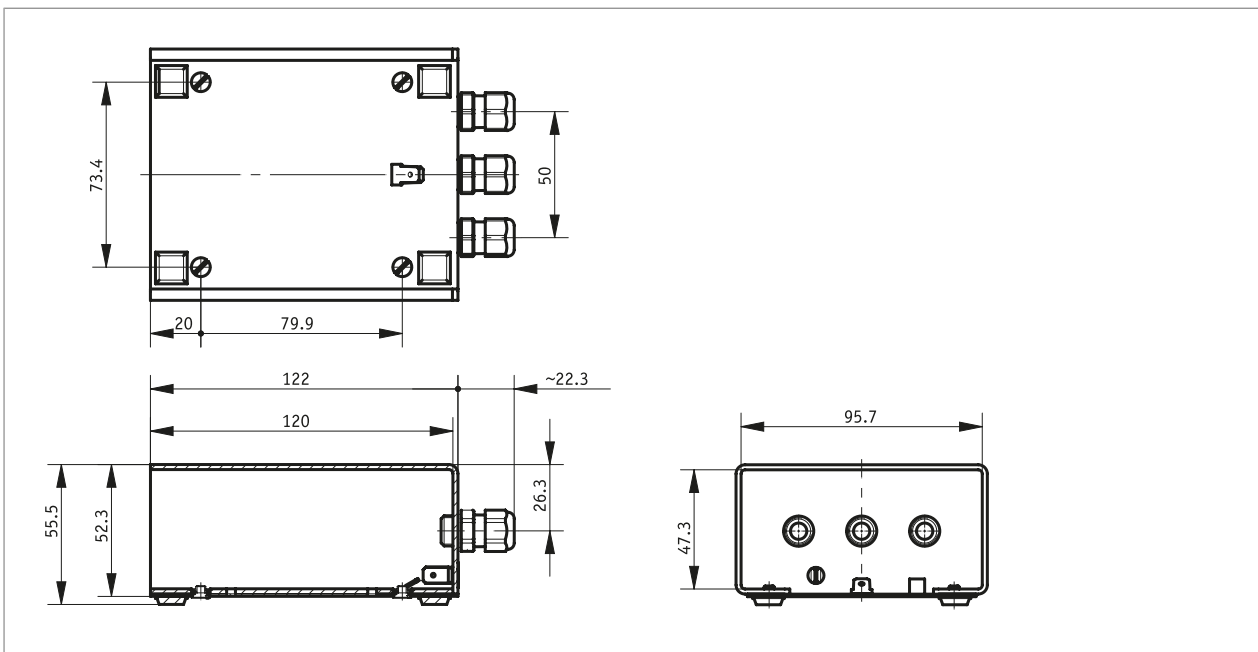

Profilo

- Modello da tavolo per visualizzatori di quote ad incasso
- Montaggio semplice in poche operazioni
- Corpo conforme alle norme tecniche VDE (Istituto di controllo e certificazione tedesco- Eletrotecnica, Elettronica ed ICT)

Dati meccanici

Caratteristica	Dati tecnici	Ulteriori informazioni
Corpo	alluminio nero	

Dati elettrici

Caratteristica	Dati tecnici	Ulteriori informazioni
Tipo di connessione	3 pressacavi (poliammide), 3 pressacavi (poliammide) connettore faston	per cavi di \varnothing da 3 ... 6.5 mm messa a terra