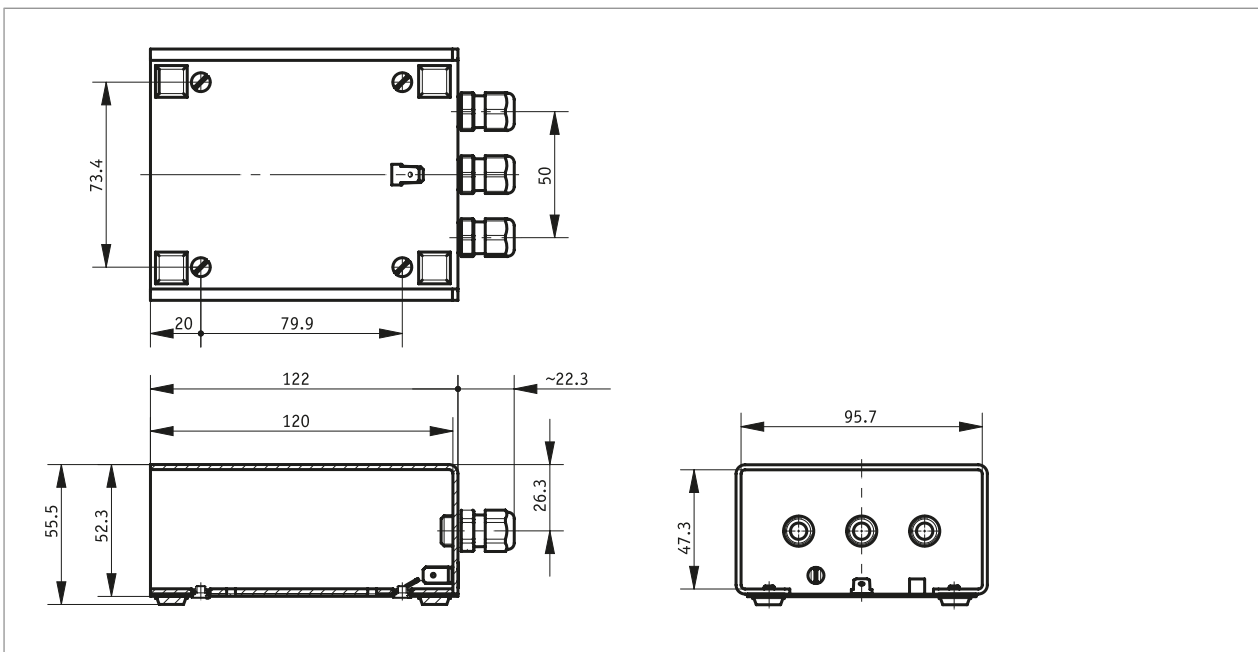

Profil

- Tischgehäuse für Einbaumessanzeigen
- einfache Montage in wenigen Schritten
- VDE konformes Gehäuse

Mechanische Daten

Merkmal	Technische Daten	Ergänzung
Gehäuse	Aluminium schwarz	

Elektrische Daten

Merkmal	Technische Daten	Ergänzung
Anschlussart	3x Kabelverschraubung (PA), 3x Kabelverschraubung (PA) Flachstecker 6.3 mm	für Kabel ø3 ... 6.5 mm Erdung

Bestellung

■ Bestellschlüssel

TG01 - 01

 Lieferumfang: TG01, Montageanleitung
--