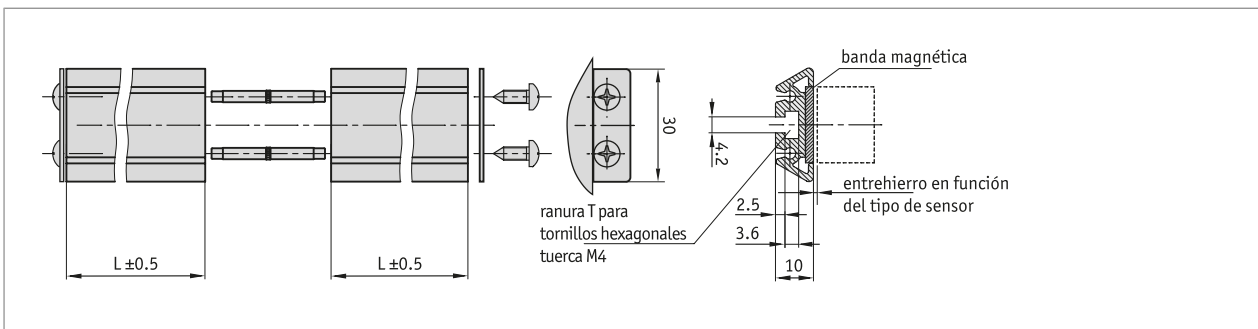

Perfil

- Robusta unidad de montaje para cintas magnéticas de 20 mm de anchura
- Ampliable mediante módulos enchufables
- Montaje sencillo

Datos mecánicos

Característica	Datos técnicos	Complemento
Material	aluminio	

Pedido

■ Tabla de pedidos

Característica	Datos del pedido	Spezifikation	Complemento
longitud	A 0.5 ...	0.5 m 0.2 ... 3.0 m, en pasos de 0.1 m	

■ Clave de pedido