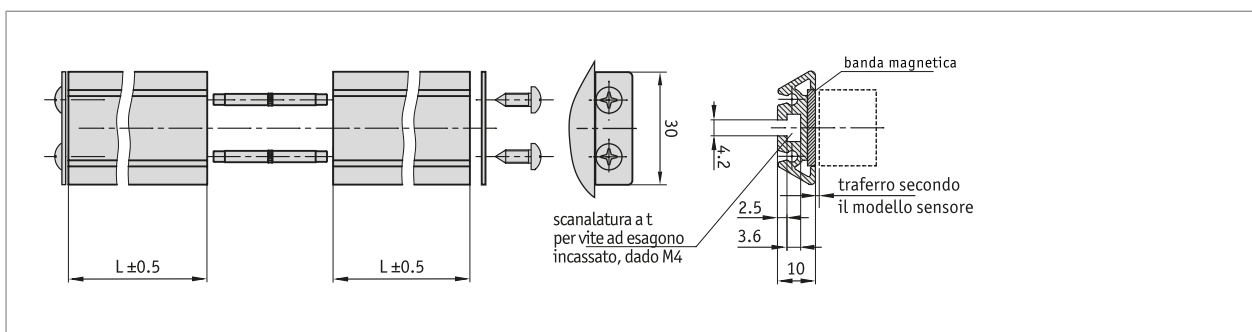

Profilo

- Unità di montaggio robusta per bande magnetiche con larghezza di 20 mm
- Ampliabile tramite moduli ad innesto
- Montaggio facile

Dati meccanici

Caratteristica	Dati tecnici	Ulteriori informazioni
Materiale	alluminio	

Ordine

■ Tabella ordini

Caratteristica	Dati ordine	Spezifikation	Ulteriori informazioni
lunghezza	A 0.5 ...	0.5 m 0.2 ... 3.0 m, ad incrementi di 0.1 m	

■ Codice di ordinazione

PSA -