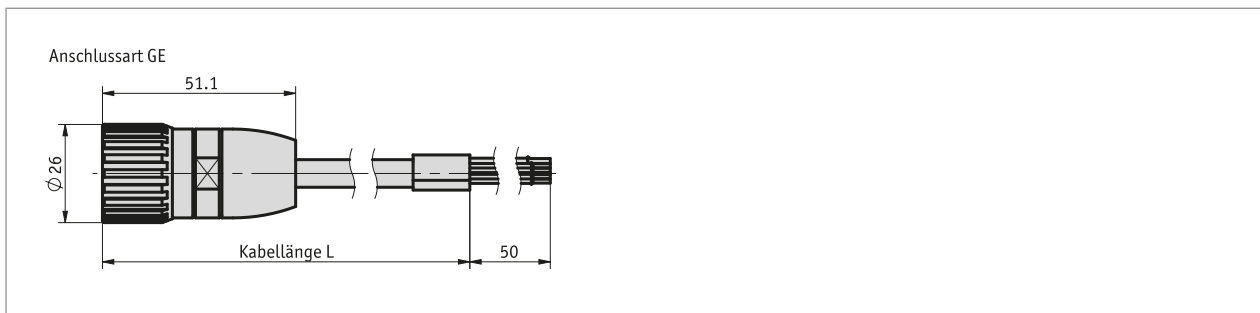

Profil

- vorkonfektionierter Kabelanschluss
- Kabellängen bis 20 m

Bei steigender Kabellänge ist mit Spannungsfall zu rechnen. Dies ist bei der elektrischen Auslegung zu berücksichtigen

Mechanische Daten

Merkmal	Technische Daten	Ergänzung
Kabelmantel	PUR	12x 0.25 mm ² , ø7.3 mm

Umgebungsbedingungen

Merkmal	Technische Daten	Ergänzung
Umgebungstemperatur	-5 ... 50 °C	

Anschlussbelegung

■ KV12S2

Kabelfarbe	PIN
blau	1
violett	2
grün	3
rot	4
gelb	5
rosa	6
rotblau	7
weiß	8
graurosa	9
grau	10
schwarz	11
braun	12

Bestellung

■ Bestelltabelle

Merkmale	Bestelldaten	Spezifikation	Ergänzung
Kabellänge	A ...	01.0 ... 20.0 m, in 1 m Schritten	

■ Bestellschlüssel

KV12S1 - GE -
A

Lieferumfang:
KV12S1