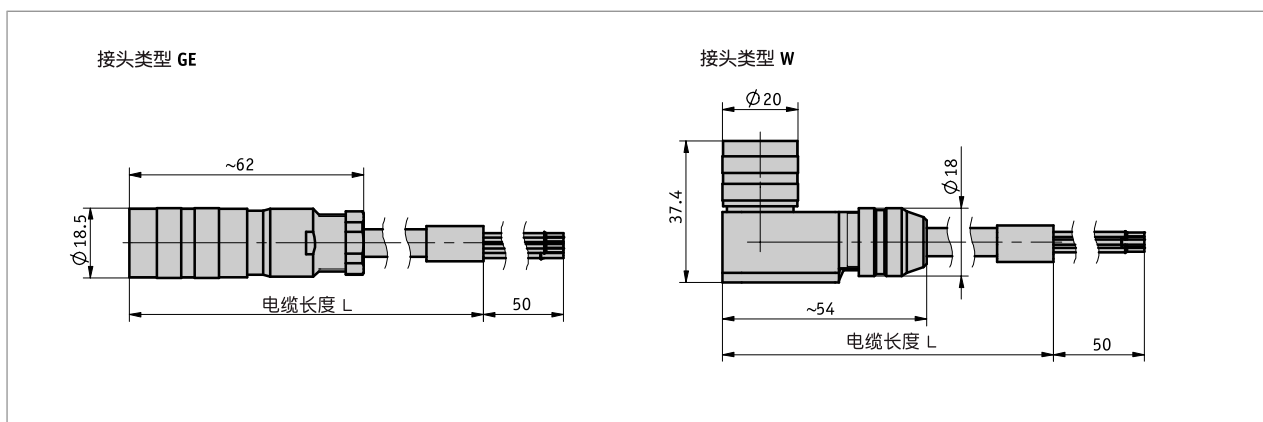

简介

- 预装配电缆接头
- 电缆长度可达 20 米
- 连接技术 M16, 12 针

 在电气设计中需要考虑在电缆长度增加时计算电压的下降。

机械参数

特征	技术数据	补充
电缆护套	PUR	12x 0.25 mm <sup>2</sup> , #7.3 mm

环境条件

特征	技术数据	补充
环境温度	-30 ... 100 °C	

连接引脚分配类型

- KV12S0

电缆颜色	PIN
蓝色	A
紫色	B
绿色	C
红色	D
黄色	E
粉红色	F
红蓝色	G
白色	H
灰粉色	J
灰色	K
黑色	L
棕色	M

订购

■ 订购表格

特征	订货数据	Spezifikation	补充
连接方式	A	直插头	
	GE W	弯角插头	
电缆长度	B ...	01.0 ..20.0 m, 最小增量 1 m	

■ 订购号

KV12S0 -  -

 供货范围:  
KV12S0