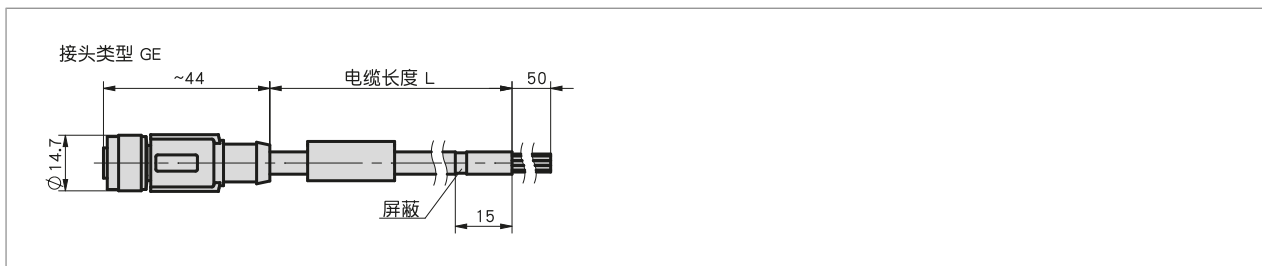

简介

- 预装配电缆接头
- 电线长3m
- 连接技术 M12 (A 编码), 8针

机械参数

特征	技术数据	补充
电缆护套	聚氨酯, 适用拖链	#5.9 ±0.2 mm、8x 0.25 mm ² 、屏蔽式
电缆曲率半径	8x 电缆直径	静态的
	10x 电缆直径	动态的

环境条件

特征	技术数据	补充
环境温度	-25 ... 80 °C	动态的
	-40 ... 80 °C	静态的

连接引脚分配类型

电缆颜色	PIN
白色	1
棕色	2
绿色	3
黄色	4
灰色	5
粉红色	6
蓝色	7
红色	8

订购

- 订购号

KV08S3 - GE - 03,0