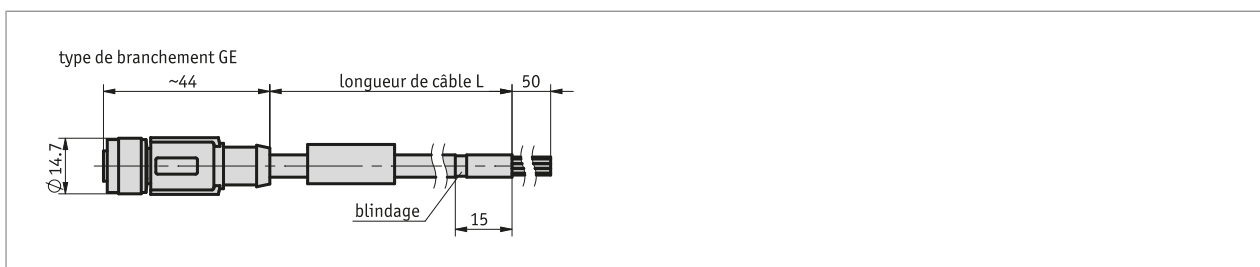

Profil

- Branchement de câble prémonté
- Longueur de câble 3 m
- Connectique M12 (codage A), 8 pôles

Données mécaniques

Caractéristique	Caractéristiques techniques	Complément
Gaine de câble	PUR, compatible avec chaîne d'entraînement	ø5.9 ±0,2 mm, 8x 0,25 mm ² , blindé
Rayon de flexion câble	8x diamètre de câble	statique
	10x diamètre de câble	dynamique

Conditions ambiantes

Caractéristique	Caractéristiques techniques	Complément
Température ambiante	-25 ... 80 °C	dynamique
	-40 ... 80 °C	statique

affectation des broches

Couleur du câble	PIN
blanc	1
marron	2
vert	3
jaune	4
gris	5
rose	6
bleu	7
rouge	8