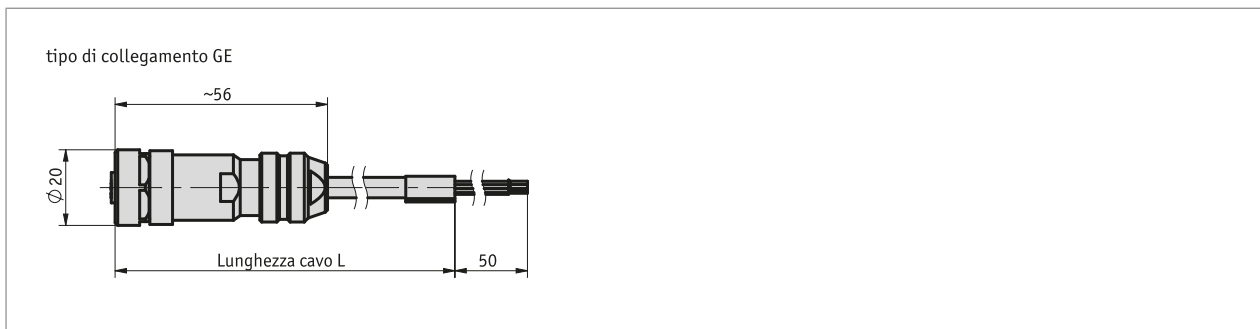

Profilo

- Connettore precablato
- Lunghezza cavi fino a 20 m
- Tecnologia di connessione M12 (con codifica A), 8 poli

Aumentando la lunghezza del cavo bisogna tenere conto della conseguente perdita di tensione. Ciò va considerato nel progetto elettrico.

Dati meccanici

Caratteristica	Dati tecnici	Ulteriori informazioni
Guaina di protezione per cavi	PUR	8x 0.14 mm ² , ø5.4 mm

Condizioni ambientali

Caratteristica	Dati tecnici	Ulteriori informazioni
Temperatura ambiente	-30 ... 90 °C	

piedinatura

Colore cavo	PIN
bianco	1
marrone	2
verde	3
giallo	4
grigio	5
rosa	6
blu	7
rosso	8

Ordine

■ Tabella ordini

Caratteristica	Dati ordine	Spezifikation	Ulteriori informazioni
Lunghezza cavo	A ...	01.0 ... 10.0 m, ad incrementi di 1 m	