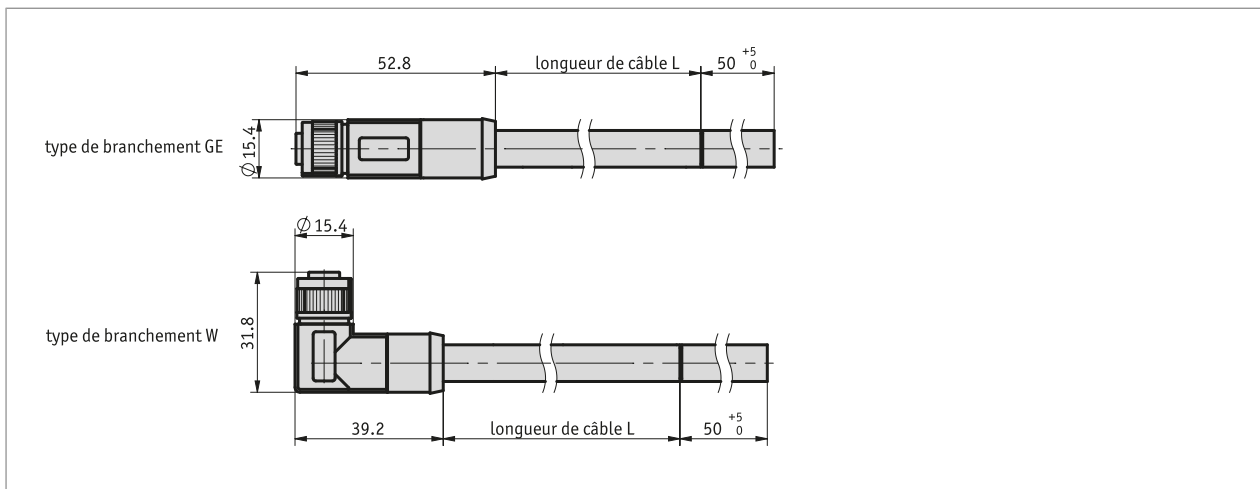

Profil

- Branchement de câble prémonté
- Longueur de câble jusqu'à 5 m
- Connectique M12 (codage T), 4 pôles, connecteur femelle

 Des câbles plus longs sont susceptibles d'entraîner des chutes de tension. Le dimensionnement du système électrique devra être prévu en conséquence.

Données mécaniques

Caractéristique	Caractéristiques techniques	Complément
Gaine de câble	PUR	4x1.5 mm ² , ø9.7 mm, blindé

Conditions ambiantes

Caractéristique	Caractéristiques techniques	Complément
Température ambiante	-40 ... 90 °C	

affectation des broches

Couleur du câble	PIN
marron	1
blanc	2
bleu	3
noir	4

Commande

- Tableau de commande

Caractéristique	Références	Spezifikation	Complément		
Type de branchement	A <table border="1"><tr><td>GE</td></tr><tr><td>W</td></tr></table>	GE	W	connecteur droit connecteur coudé	
GE					
W					
Longueur de câble	B ...	01.5, 03.0, 05.0			