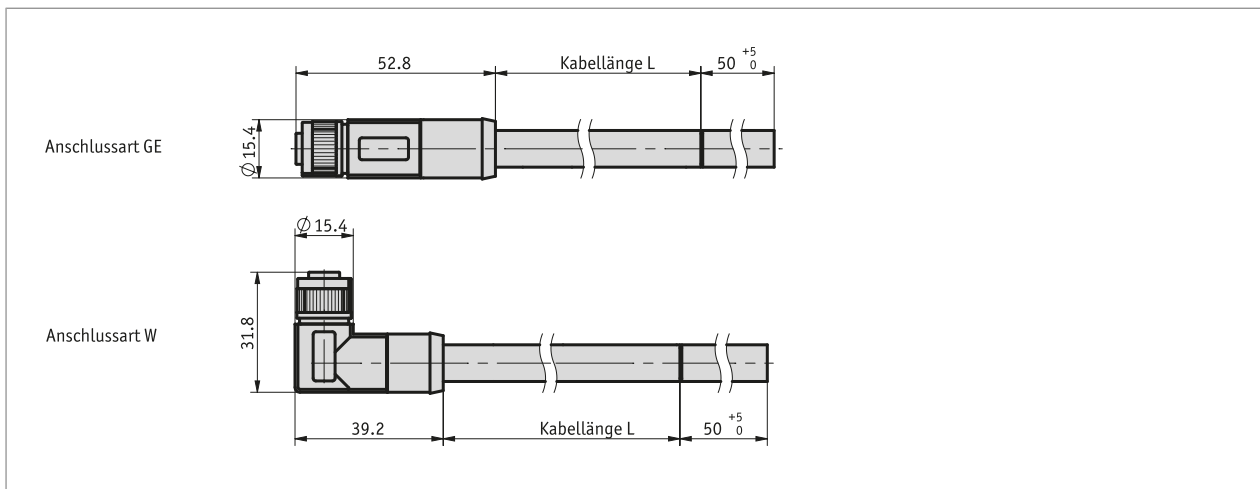

Profil

- vorkonfektionierter Kabelanschluss
- Kabellängen bis 5 m
- Anschlusstechnik M12 (T-kodiert), 4-polig, Buchsenkontakt

 Bei steigender Kabellänge ist mit Spannungsfall zu rechnen. Dies ist bei der elektrischen Auslegung zu berücksichtigen

Mechanische Daten

Merkmal	Technische Daten	Ergänzung
Kabelmantel	PUR	4x1.5 mm ² , ø9.7 mm, geschirmt

Umgebungsbedingungen

Merkmal	Technische Daten	Ergänzung
Umgebungstemperatur	-40 ... 90 °C	

Anschlussbelegung

Kabelfarbe	PIN
braun	1
weiß	2
blau	3
schwarz	4

Bestellung

■ Bestelltabelle

Merkmals	Bestelldaten	Spezifikation	Ergänzung
Anschlussart	A	GE	gerader Stecker
		W	Winkelstecker
Kabellänge	B ...	01.5, 03.0, 05.0	