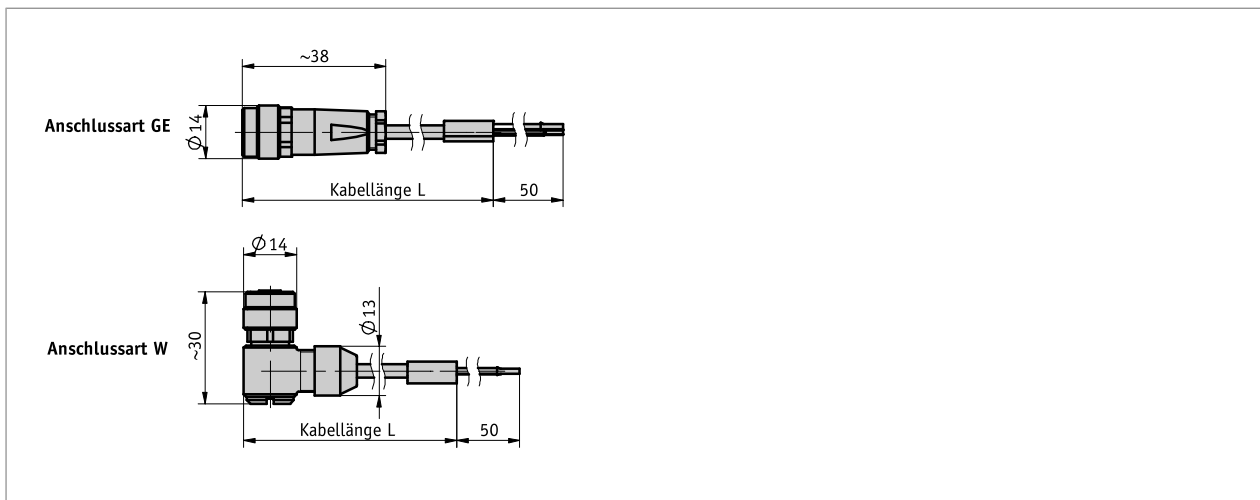

### Profil

- vorkonfektionierter Kabelanschluss
- Kabellängen bis 20 m
- Anschlusstechnik M9, 3-polig

Bei steigender Kabellänge ist mit Spannungsfall zu rechnen. Dies ist bei der elektrischen Auslegung zu berücksichtigen

### Mechanische Daten

Merkmal	Technische Daten	Ergänzung
Kabelmantel	PUR	3x 0.15 mm <sup>2</sup> , $\varnothing 3.5$ mm

### Anschlussbelegung