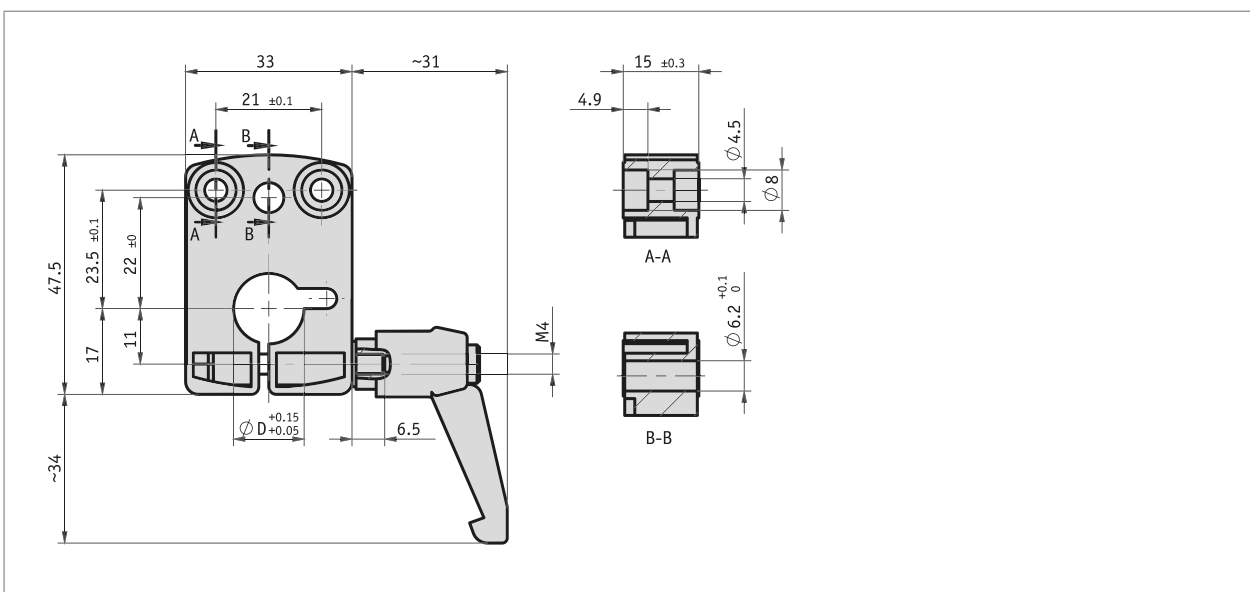

### Profilo

- Profilo adatto per l'indicatore di posizione DA04
- Per alberi con diametro da 8 a 14 mm
- Modello stabile in pressogetto di zinco
- Montaggio e riqualificazione facili

### Dati meccanici

Caratteristica	Dati tecnici	Ulteriori informazioni
Corpo	pressogetto di zinco	
Leva di bloccaggio	materiale sintetico, a posizione fissa	
Peso	~0.09 kg	

#### ■ Tabella ordini

Caratteristica	Dati ordine	Spezifikation	Ulteriori informazioni
alesaggio/diametro	A ...	8, 10, 12, 14 in mm	