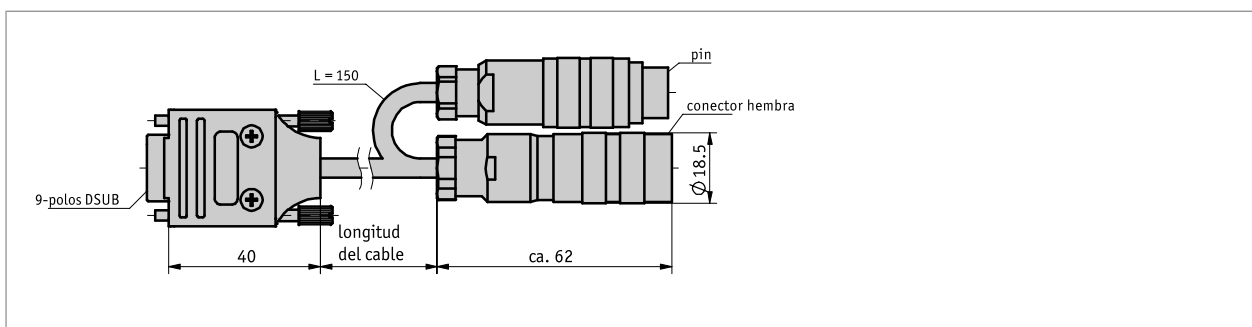

Perfil

- Conexión de cable preconfeccionada
- Longitudes de cables hasta 5 m

Datos mecánicos

Característica	Datos técnicos	Complemento
Cubierta del cable	PVC	

Condiciones ambientales

Característica	Datos técnicos	Complemento
Temperatura ambiente	-30 ... +80 °C	

Pedido

■ Tabla de pedidos

Característica	Datos del pedido	Spezifikation	Complemento
Longitud cable	A ...	01.0, 02.0, 05.0	

■ Clave de pedido

KA485 - AG02/S3/00 - - OS