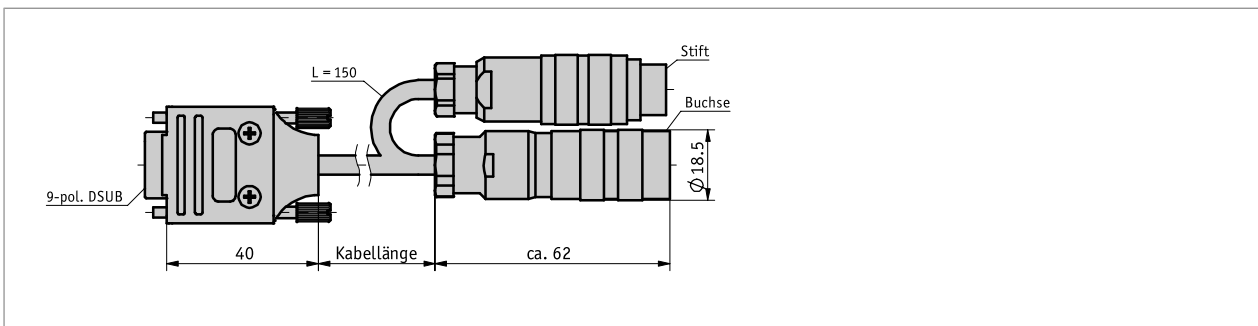

Profil

- vorkonfektionierter Kabelanschluss
- Kabellängen bis 5 m

Mechanische Daten

Merkmal	Technische Daten	Ergänzung
Kabelmantel	PVC	

Umgebungsbedingungen

Merkmal	Technische Daten	Ergänzung
Umgebungstemperatur	-30 ... +80 °C	

Bestellung

■ Bestelltabelle

Merkmal	Bestelldaten	Spezifikation	Ergänzung
Kabellänge	A ...	01.0, 02.0, 05.0	

■ Bestellschlüssel

KA485 - AG02/S3/00 - A - 0S

 **Lieferumfang:**
KA485