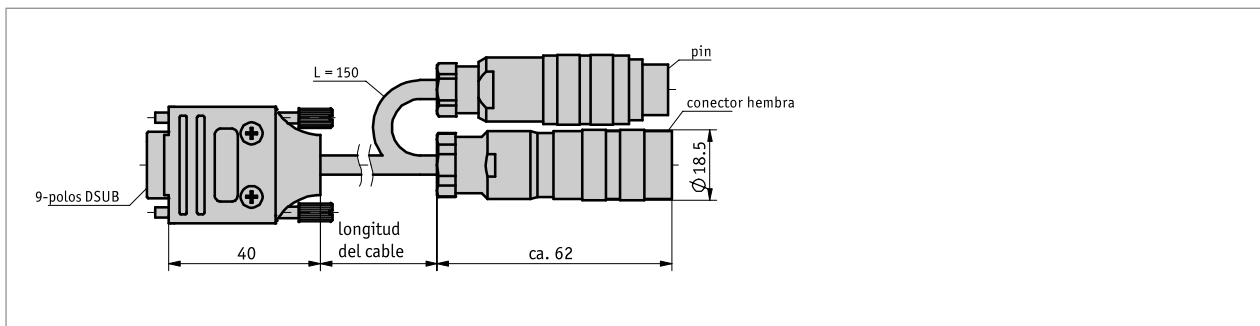

Perfil

- Conexión de cable preconfeccionada
- Longitudes de cables hasta 5 m

Datos mecánicos

Característica	Datos técnicos	Complemento
Cubierta del cable	PVC	

Condiciones ambientales

Característica	Datos técnicos	Complemento
Temperatura ambiente	-30 ... +80 °C	

Pedido

■ Clave de pedido

KA232 - AG02/S1/00 - 02,0