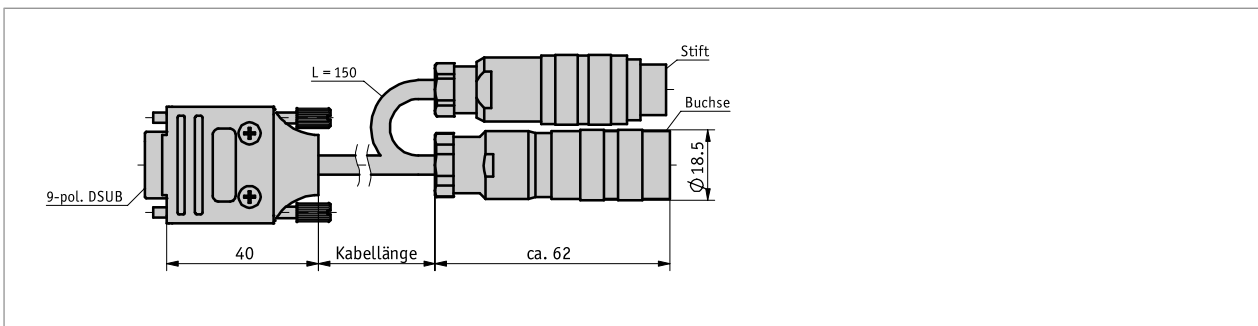

### Profil

- vorkonfektionierter Kabelanschluss
- Kabellängen bis 5 m

### Mechanische Daten

Merkmal	Technische Daten	Ergänzung
Kabelmantel	PVC	