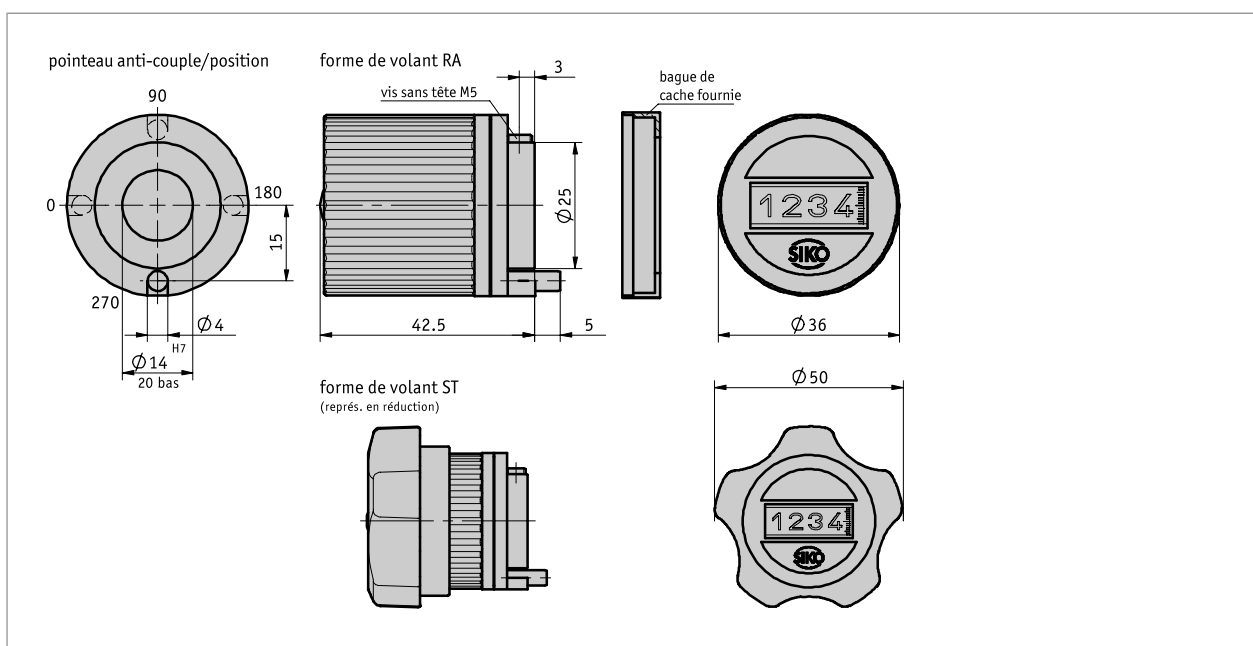

Profil

- Molette à indicateur de position intégré
- Logement d'arbre 14 mm Ø max.
- Compteur à 4 digits et lecture détaillée
- Différentes valeurs d'affichage
- Au choix avec poignée-étoile

Données mécaniques

Caractéristique	Caractéristiques techniques	Complément
Boîtier	plastique	
Fenêtre	plastique	en option verre minéral
Plage de mesure	4 Des décennies de lecture fine	
Hauteur de chiffres	~6 mm	
Poids	0.06 kg	