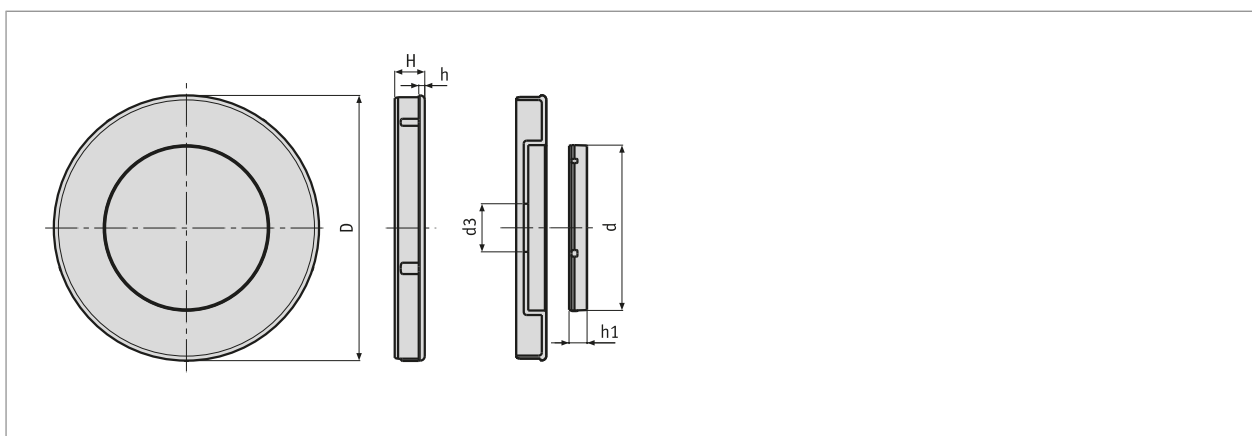

Perfil

- De fácil montaje
- Impresión a demanda

Pedido

■ Visión de conjunto del pedido

Clave de pedido	Tipo	D	d	d3	H	h	h1
83641	D50*	51.8	34	10	8	2	6
83642	D80*	86.8	55	16	10	2	6

* Impresión a demanda

■ Clave de pedido